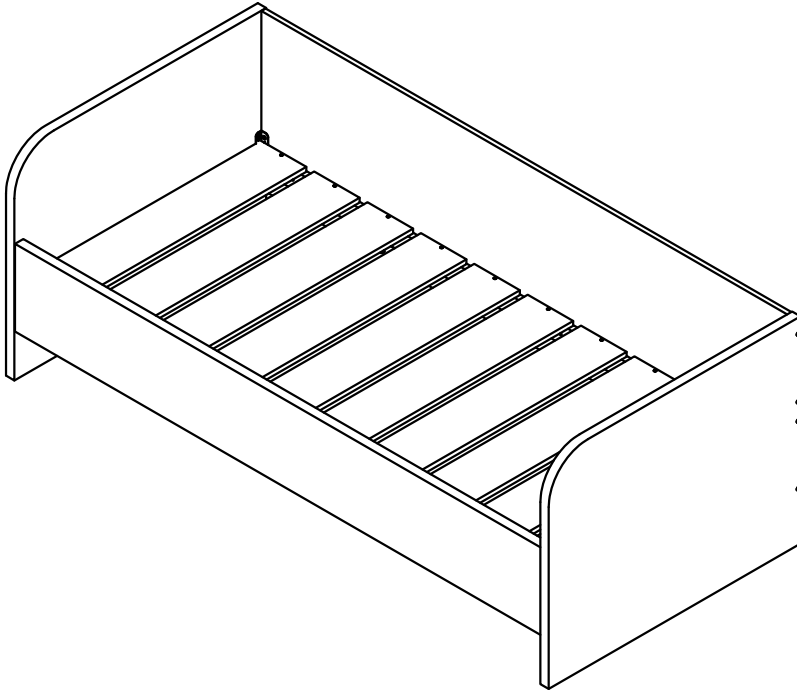

ВЕНЕТО

Кровать 1 спальная

СТЛ.266.16

Assembly instructions

№	Размеры	Кол.	Пакет
1	752x962x32	1	Пакет 1
2	752x962x32	1	Пакет 1
3	1950x64x22	2	Пакет 2
4	910x174x16	2	Пакет 2
5	905x174x16	10	Пакет 3
6	2010x290x32	1	Пакет 2
7	2010x590x16	1	Пакет 2

Шуруп 4x25 - 10шт. использовать для крепления накладки (СТЛ.266.17)

0011	0011	0246	0028	0029	0193	0233	0022	0020	0022	0050	0045	0100
Ø7x70			4x25	4x35	M6x12	M6x10				M6x30	Ø8x30mm	
8шт.	8шт.	4шт.	10шт.	20шт.	32шт.	46шт.	12шт.	12шт.	12шт.	14шт.	24шт.	6шт.